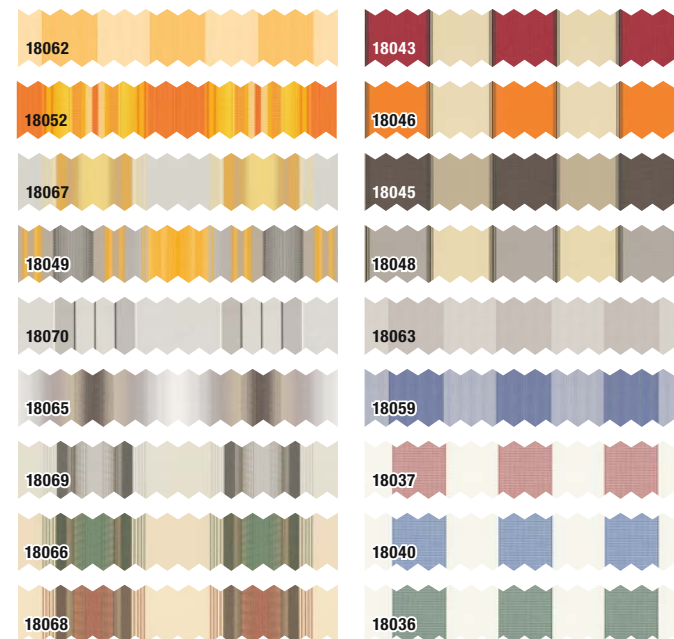

Stoffe und Farben

Für unsere Aktionsmarkisen bieten wir Ihnen hochwertige italienische **Markisenstoffe aus Marken-Polyester** mit hervorragenden Eigenschaften an.

Wählen Sie Ihren Sommer-Favoriten:

Gestellfarben zur Wahl:

- ▶ **silber eloxiert** (Detailelemente grau pulverbeschichtet, RAL 9006)
- ▶ **weiß pulverbeschichtet** (RAL 9016)

Tenara SEWING THREAD
Haltbare Nähte für ein langes Markisenleben!

Erweiterte Tuchauswahl aus dem Hauptkatalog: **5 % Mehrpreis**